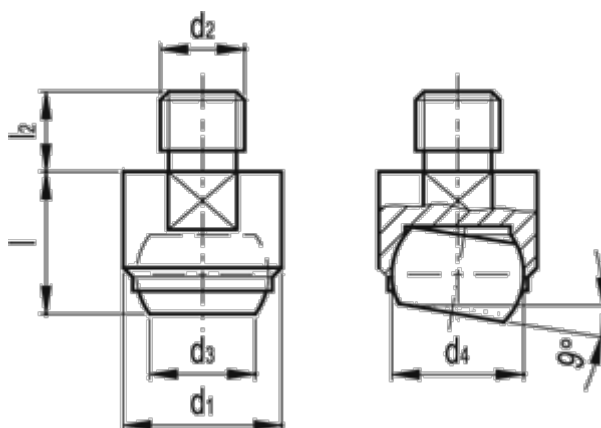

Varenummer: 20251440
Beskrivelse: E+G Trykstykke
GN 709.1-30-M16-B

Mål

d1	= 30	Vægt (g) = 150
d2	= M16	
d3	= 20.0	
d4	= 25	
l +/-0,02	= 27	
l2	= 16	
Max. statisk belastning (KN)	= 90	
s	= 27	